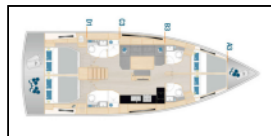

## Jedrilica Hanse 460 Nami

Yacht ID:	10147
Yacht type:	Jedrilica
Yacht:	<a href="#">Hanse 460 Nami</a>
Marina:	Hrvatska / Marina Kaštela
Production year:	2023
Cabins:	4
Deposit:	2.000,00 €

**Elektrika:** Inverter, Punjač akumulatora,