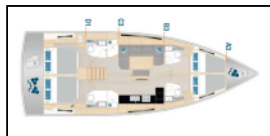

## Jedrilica Hanse 460 Nami

Yacht ID:	10147
Yacht type:	Jedrilica
Yacht:	<a href="#">Hanse 460 Nami</a>
Marina:	Hrvatska / Marina Kaštela
Production year:	2023
Cabins:	4
Deposit:	2.000,00 €

**Elektrika:** Inverter, Punjač akumulatora,