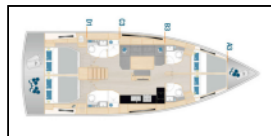

Jedrilica Hanse 460 Nami

Yacht ID:	10147
Yacht type:	Jedrilica
Yacht:	Hanse 460 Nami
Marina:	Hrvatska / Marina Kaštela
Production year:	2023
Cabins:	4
Deposit:	2.000,00 €

Elektrika: Inverter, Punjač akumulatora,