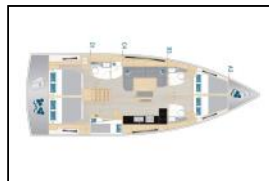

Jedrilica Hanse 460 Bliss

Yacht ID:	10146
Yacht type:	Jedrilica
Yacht:	Hanse 460 Bliss
Marina:	Hrvatska / Marina Kaštela
Production year:	2023
Cabins:	5
Deposit:	2.000,00 €

Elektrika: Inverter, Klimatizacija, Punjač akumulatora,
Kuhinja: Frižider, Kuhalo, Kuhinjski pribor, Pećnica, Topla voda,
Navigacija: Automatski pilot, GPS chart plotter - cockpit, Nautičke karte, Peljar, Pramčani propeler, Tridata,
Paluba: Bimini top, Gumenjak (Pomoćni čamac), Platforma za kupanje, Sprayhood, Stol u kokpitu, Tikovina u kokpitu, Vanjski/krmeni tuš,
Sigurnost: VHF radio stanica,
Udobnost: Jastuci u kokpitu, Posteljina,
Zabava: Radio CD player, Vanjski zvučnici,