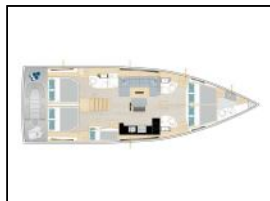

Jedrilica Hanse 510 Hype

Yacht ID:	10144
Yacht type:	Jedrilica
Yacht:	Hanse 510 Hype
Marina:	Hrvatska / Marina Kornati, Biograd
Production year:	2023
Cabins:	5 + 1
Deposit:	2.500,00 €

Elektrika: Inverter, Klimatizacija, Punjač akumulatora,

Paluba: Bimini top, Gumenjak (Pomoćni čamac), Platforma za kupanje, Sprayhood, Stol u kokpitu, Tikovina u kokpitu, Vanjski/krmni tuš,

Sigurnost: VHF radio stanica,

Udobnost: Jastuci u kokpitu, Posteljina,