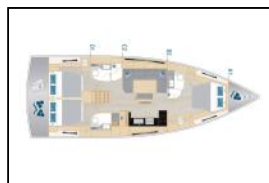

Jedrilica Hanse 460 Pisch

Yacht ID:	10134
Yacht type:	Jedrilica
Yacht:	Hanse 460 Pisch
Marina:	Hrvatska / Marina Kaštela
Production year:	2024
Cabins:	3
Deposit:	2.000,00 €

Elektrika: Akumulator, Grijanje, Inverter, Punjač akumulatora,
Intererijer: El. WC,
Jedrilje: 145% reacher on a second forestay, Električni podizač jedara,
Kuhinja: Frižider, Kuhalo, Kuhinjski pribor, Mikrovalna pećnica, Pećnica, Topla voda,
Navigacija: Automatski pilot, GPS chart plotter - cockpit, Nautičke karte, Peljar, Pramčani propeler, Tridata,
Paluba: Bimini top, Električno sidreno vitlo, Gumenjak (Pomoćni čamac), Platforma za kupanje, Sprayhood, Stol u kokpitu, Tikova paluba, Tikovina u kokpitu, Vanjski/krmeni tuš,
Sigurnost: VHF radio stanica,
Udobnost: Jastuci u kokpitu, Posteljina,
Zabava: DVD player, Radio CD player, TV, Vanjski zvučnici,