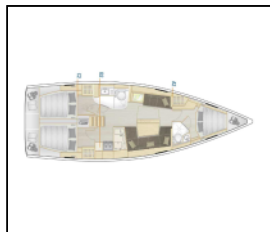

## Jedrilica Hanse 418 Estel

Yacht ID:	10117
Yacht type:	Jedrilica
Yacht:	<a href="#">Hanse 418 Estel</a>
Marina:	Hrvatska / Marina Kaštela
Production year:	2022
Cabins:	3
Deposit:	1.800,00 €

**Elektrika:** Inverter, Punjač akumulatora,