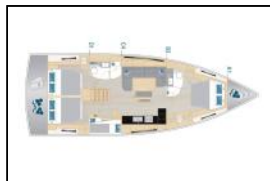

## Jedrilica Hanse 460 Miss Moneypenny - OW

Yacht ID:	10115
Yacht type:	Jedrilica
Yacht:	<a href="#">Hanse 460 Miss Moneypenny - OW</a>
Marina:	Hrvatska / Marina Kaštela
Production year:	2022
Cabins:	4
Deposit:	2.000,00 €