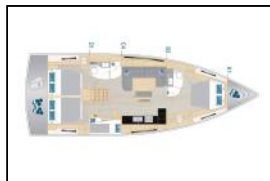

Jedrilica Hanse 460 Miss Moneypenny - OW

Yacht ID:	10115
Yacht type:	Jedrilica
Yacht:	Hanse 460 Miss Moneypenny - OW
Marina:	Hrvatska / Marina Kaštela
Production year:	2022
Cabins:	4
Deposit:	2.000,00 €