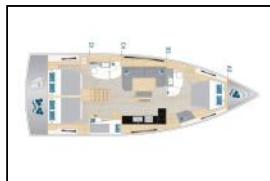

Jedrilica Hanse 460 Dioscuri - OW

Yacht ID:	10114
Yacht type:	Jedrilica
Yacht:	Hanse 460 Dioscuri - OW
Marina:	Hrvatska / Marina Kaštela
Production year:	2022
Cabins:	4
Deposit:	2.000,00 €

Elektrika: Generator, Grijanje, Inverter, Klimatizacija, Punjač akumulatora,