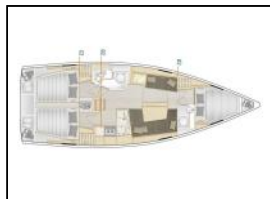

Jedrilica Hanse 388 Sweet Summer

Yacht ID:	10101
Yacht type:	Jedrilica
Yacht:	Hanse 388 Sweet Summer
Marina:	Hrvatska / Marina Kaštela
Production year:	2021
Cabins:	3
Deposit:	1.500,00 €

Elektrika: Inverter, Punjač akumulatora,