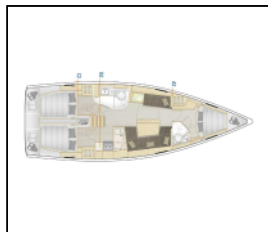

## Jedrilica Hanse 418 Alexander

Yacht ID:	10096
Yacht type:	Jedrilica
Yacht:	<a href="#">Hanse 418 Alexander</a>
Marina:	Hrvatska / Marina Kaštela
Production year:	2021
Cabins:	3
Deposit:	1.800,00 €

**Elektrika:** Grijanje, Inverter, Punjač akumulatora, Solarni paneli,

**Paluba:** Bimini top, Električno sidreno vitlo, Gumenjak (Pomoćni čamac), Platforma za kupanje, Sprayhood, Stol u kokpitu, Tikovina u kokpitu, Vanjski/krmeni tuš,

**Sigurnost:** Set alata, VHF radio stanica,