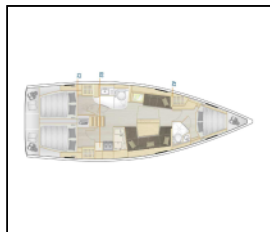

## Jedrilica Hanse 418 Leia

Yacht ID:	10091
Yacht type:	Jedrilica
Yacht:	<a href="#">Hanse 418 Leia</a>
Marina:	Hrvatska / Marina Kornati, Biograd
Production year:	2020
Cabins:	3
Deposit:	1.800,00 €

**Elektrika:** Fish finder, Grijanje, Inverter, Punjač akumulatora,  
**Kuhinja:** Frižider, Kuhalo, Kuhinjski pribor, Pećnica, Topla voda,

**Navigacija:** Automatski pilot, GPS chart plotter - cockpit, Nautičke karte i vodič, Peljar, Pramčani propeler, Tridata,

**Paluba:** Bimini top, Gumenjak (Pomoćni čamac), Platforma za kupanje, Sprayhood, Stol u kokpitu, Tikovina u kokpitu, Vanjski/krmeni tuš,