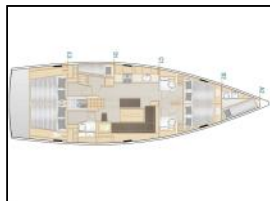

Jedrilica Hanse 508 Khaleesi

Yacht ID:	10085
Yacht type:	Jedrilica
Yacht:	Hanse 508 Khaleesi
Marina:	Hrvatska / Marina Kaštela
Production year:	2020
Cabins:	5 + 1
Deposit:	2.500,00 €

Elektrika: Inverter, Punjač akumulatora,

Paluba: Bimini top, Električno sidreno vitlo, Gumenjak (Pomoćni čamac), Platforma za kupanje, Sprayhood, Stol u kokpitu, Tikovina u kokpitu, Vanjski/krmeni tuš,

Sigurnost: VHF radio stanica,

Udobnost: Jastuci u kokpitu, Posteljina,