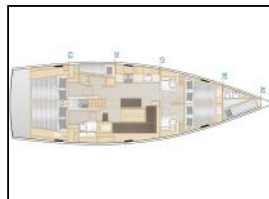

Jedrilica Hanse 508 Khaleesi

Yacht ID:	10085
Yacht type:	Jedrilica
Yacht:	Hanse 508 Khaleesi
Marina:	Hrvatska / Marina Kaštela
Production year:	2020
Cabins:	5 + 1
Deposit:	2.500,00 €

Elektrika: Inverter, Punjač akumulatora,

Paluba: Bimini top, Električno sidreno vitlo, Gumenjak (Pomoćni čamac), Platforma za kupanje, Sprayhood, Stol u kokpitu, Tikovina u kokpitu, Vanjski/krmni tuš,

Sigurnost: VHF radio stanica,

Udobnost: Jastuci u kokpitu, Posteljina,