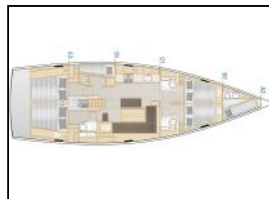

## Jedrilica Hanse 508 Khaleesi

Yacht ID:	10085
Yacht type:	Jedrilica
Yacht:	<a href="#">Hanse 508 Khaleesi</a>
Marina:	Hrvatska / Marina Kaštela
Production year:	2020
Cabins:	5 + 1
Deposit:	2.500,00 €