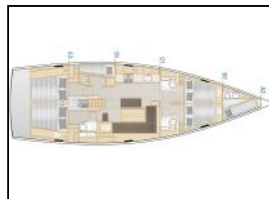

Jedrilica Hanse 508 Khaleesi

Yacht ID:	10085
Yacht type:	Jedrilica
Yacht:	Hanse 508 Khaleesi
Marina:	Hrvatska / Marina Kaštela
Production year:	2020
Cabins:	5 + 1
Deposit:	2.500,00 €

Elektrika: Inverter, Punjač akumulatora,

Paluba: Bimini top, Električno sidreno vitlo, Gumenjak (Pomoćni čamac), Platforma za kupanje, Sprayhood, Stol u kokpitu, Tikovina u kokpitu, Vanjski/krmeni tuš,

Sigurnost: VHF radio stanica,

Udobnost: Jastuci u kokpitu, Posteljina,