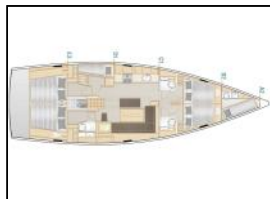

Jedrilica Hanse 508 Khaleesi

Yacht ID:	10085
Yacht type:	Jedrilica
Yacht:	Hanse 508 Khaleesi
Marina:	Hrvatska / Marina Kaštela
Production year:	2020
Cabins:	5 + 1
Deposit:	2.500,00 €

Elektrika: Inverter, Punjač akumulatora,

Paluba: Bimini top, Električno sidreno vitlo, Gumenjak (Pomoćni čamac), Platforma za kupanje, Sprayhood, Stol u kokpitu, Tikovina u kokpitu, Vanjski/krmeni tuš,

Sigurnost: VHF radio stanica,

Udobnost: Jastuci u kokpitu, Posteljina,