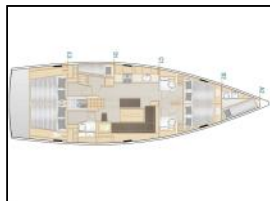

Jedrilica Hanse 508 Khaleesi

| | |
|------------------|------------------------------------|
| Yacht ID: | 10085 |
| Yacht type: | Jedrilica |
| Yacht: | Hanse 508 Khaleesi |
| Marina: | Hrvatska / Marina Kaštela |
| Production year: | 2020 |
| Cabins: | 5 + 1 |
| Deposit: | 2.500,00 € |

Paluba: Bimini top, Električno sidreno vitlo, Gumenjak (Pomoćni čamac), Platforma za kupanje, Sprayhood, Stol u kokpitu, Tikovina u kokpitu, Vanjski/krmeni tuš,

Sigurnost: VHF radio stanica,

Udobnost: Jastuci u kokpitu, Posteljina,