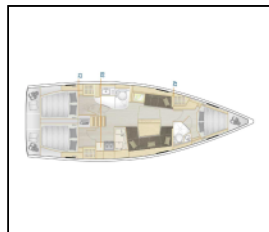

Jedrilica Hanse 418 Blue Eagle

Yacht ID:	10071
Yacht type:	Jedrilica
Yacht:	Hanse 418 Blue Eagle
Marina:	Hrvatska / Marina Kaštela
Production year:	2019
Cabins:	3
Deposit:	1.800,00 €

Elektrika: Grijanje, Inverter, Punjač akumulatora,
Kuhinja: Frižider, Kuhalo, Kuhinjski pribor, Pećnica, Topla voda,
Navigacija: Automatski pilot, GPS chart plotter - cockpit, Nautičke karte i vodič, Peljar, Pramčani propeler, Tridata,
Paluba: Bimini top, Električno sidreno vitlo, Gumenjak (Pomoćni čamac), Platforma za kupanje, Sprayhood, Stol u kokpitu, Tikovina u kokpitu, Vanjski/krmeni tuš,
Sigurnost: Set alata, VHF radio stanica,
Udobnost: Posteljina,
Zabava: Radio CD player, Vanjski zvučnici,