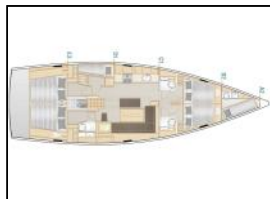

Jedrilica Hanse 508 Golden Box

Yacht ID:	10068
Yacht type:	Jedrilica
Yacht:	Hanse 508 Golden Box
Marina:	Hrvatska / Marina Kaštela
Production year:	2019
Cabins:	5 + 1
Deposit:	2.500,00 €

Elektrika: Inverter, Punjač akumulatora,

Paluba: Bimini top, Električno sidreno vitlo, Gumenjak (Pomoćni čamac), Platforma za kupanje, Sprayhood, Stol u kokpitu, Tikovina u kokpitu, Vanjski/krmeni tuš,

Sigurnost: Set alata, VHF radio stanica,