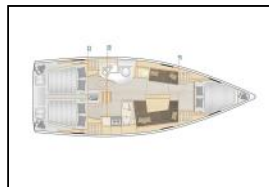

## Jedrilica Hanse 388 Whisper

**Elektrika:** Inverter, Punjač akumulatora,  
**Kuhinja:** Frižider, Kuhalo, Kuhinjski pribor, Pećnica, Topla voda,  
**Navigacija:** Automatski pilot, GPS chart ploter, Nautičke karte i vodič, Peljar, Tridata,  
**Paluba:** Bimini top, Električno sidreno vitlo, Gumenjak (Pomoćni čamac), Platforma za kupanje, Sprayhood, Stol u kokpitu, Vanjski/krmeni tuš,  
**Sigurnost:** Set alata, VHF radio stanica,  
**Udobnost:** Posteljina,  
**Zabava:** Radio CD player, Vanjski zvučnici,

Yacht ID:	10065
Yacht type:	Jedrilica
Yacht:	<a href="#">Hanse 388 Whisper</a>
Marina:	Hrvatska / Marina Kornati, Biograd
Production year:	2019
Cabins:	3
Deposit:	1.500,00 €