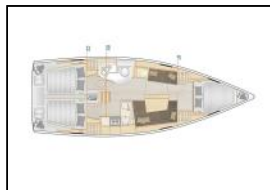

Jedrilica Hanse 388 Whisper

Yacht ID:	10065
Yacht type:	Jedrilica
Yacht:	Hanse 388 Whisper
Marina:	Hrvatska / Marina Kornati, Biograd
Production year:	2019
Cabins:	3
Deposit:	1.500,00 €

Elektrika: Inverter, Punjač akumulatora,