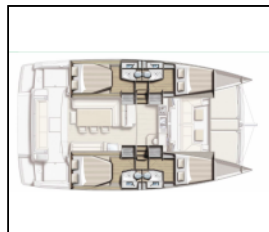

Katamaran Bali 4.1 Kanalu

Yacht ID:	10047
Yacht type:	Katamaran
Yacht:	Bali 4.1 Kanalu
Marina:	Hrvatska / Marina Kaštela
Production year:	2018
Cabins:	4
Deposit:	2.500,00 €

Elektrika: Inverter, Punjač akumulatora, Solarni paneli,
Intererijer: El. WC,
Jedrilje: Electrični primarni winch,
Kuhinja: Frižider, Kuhalo, Kuhinjski pribor, Pećnica, Topla voda, Zamrzivač,
Navigacija: Automatski pilot, GPS chart ploter, Nautičke karte i vodič, Peljar, Tridata,
Paluba: Bimini top, Električno sidreno vitlo, Flybridge, Forward cockpit, Gumenjak (Pomoćni čamac), Platforma za kupanje, Stol u kokpitu, Vanjski/krmeni tuš,
Sigurnost: Set alata, VHF radio stanica,
Udobnost: Jastuci u kokpitu, Madraci za sunčanje, Posteljina,
Zabava: Radio CD mp3 player + USB, Vanjski zvučnici,