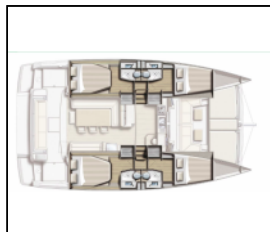

Katamaran Bali 4.1 Kanalu

Yacht ID:	10047
Yacht type:	Katamaran
Yacht:	Bali 4.1 Kanalu
Marina:	Hrvatska / Marina Kaštela
Production year:	2018
Cabins:	4
Deposit:	2.500,00 €

Elektrika: Inverter, Punjač akumulatora,

Paluba: Bimini top, Električno sidreno vitlo, Flybridge, Forward cockpit, Gumenjak (Pomoćni čamac), Platforma za kupanje, Stol u kokpitu, Vanjski/krmeni tuš,

Sigurnost: Set alata, VHF radio stanica,

Udobnost: Jastuci u kokpitu, Madraci za sunčanje, Posteljina,