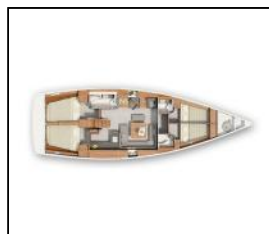

Jedrilica Hanse 455 Lorelei

Yacht ID:	10034
Yacht type:	Jedrilica
Yacht:	Hanse 455 Lorelei
Marina:	Hrvatska / Marina Kaštela
Production year:	2017
Cabins:	4
Deposit:	1.800,00 €

Elektrika: Grijanje, Inverter, Punjač akumulatora,
Kuhinja: Frižider, Kuhalo, Kuhinjski pribor, Pećnica, Topla voda,
Navigacija: Automatski pilot, GPS chart plotter - cockpit, Nautičke karte i vodič, Peljar, Pramčani propeler, Tridata,
Paluba: Bimini top, Električno sidreno vitlo, Gumenjak (Pomoćni čamac), Platforma za kupanje, Sprayhood, Stol u kokpitu, Tikovina u kokpitu, Vanjski/krmeni tuš,
Sigurnost: Set alata, VHF radio stanica,
Udobnost: Posteljina,
Zabava: Radio CD player, Vanjski zvučnici,