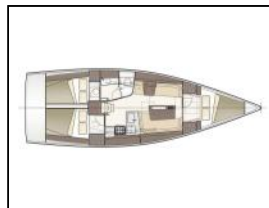

Jedrilica Dehler 38 Blue Chip

Yacht ID:	10015
Yacht type:	Jedrilica
Yacht:	Dehler 38 Blue Chip
Marina:	Hrvatska / Marina Kaštela
Production year:	2014
Cabins:	3
Deposit:	1.500,00 €

Elektrika: Inverter, Punjač akumulatora,