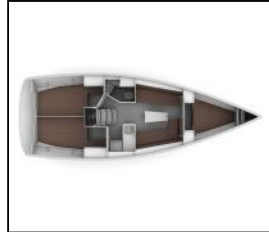

Sailing yacht Bavaria Cruiser 34 Lucy

Deck: Bimini top, Cockpit table, Cockpit/stern, outside shower, Dinghy, Electric anchor windlass, Sprayhood,
Entertainment: CD player, TV,
Galley: Refrigerator,
Navigation: Autopilot, GPS chart plotter - cockpit, Wind instrument/Anemometer,
Safety: VHF radio,
Yacht electrics: Solar panels,

Yacht ID: 9082
Yacht type: Sailing yacht
Yacht: [Bavaria Cruiser 34 Lucy](#)
Marina: Croatia / Sukosan, D-Marin Dalmacija Marina
Production year: 2019
Cabins: 3
Deposit: 1.000,00 €

Availability list

04.07. - 11.07.2026 Booked	11.07. - 18.07.2026 Booked	18.07. - 25.07.2026 Booked	25.07. - 01.08.2026 1.755 € 2.700 €
01.08. - 08.08.2026 Booked	08.08. - 15.08.2026 Booked	15.08. - 22.08.2026 1.586 € 2.440 €	22.08. - 05.09.2026 Booked
05.09. - 12.09.2026 Booked	12.09. - 19.09.2026 Booked	19.09. - 26.09.2026 Booked	26.09. - 03.10.2026 1.109 € 1.450 €
03.10. - 10.10.2026 1.086 € 1.420 €	10.10. - 17.10.2026 1.040 € 1.360 €	17.10. - 24.10.2026 918 € 1.200 €	24.10. - 31.10.2026 918 € 1.200 €
01.11. - 28.02.2027 Booked			