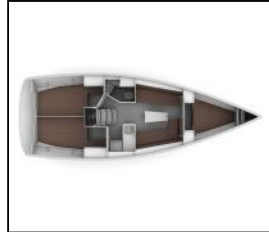

Sailing yacht Bavaria Cruiser 34 Lucy

Deck: Bimini top, Cockpit table, Cockpit/stern, outside shower, Dinghy, Electric anchor windlass, Sprayhood,
Entertainment: CD player, TV,
Galley: Refrigerator,
Navigation: Autopilot, GPS chart plotter - cockpit, Wind instrument/Anemometer,
Safety: VHF radio,
Yacht electrics: Solar panels,

Yacht ID: 9082
Yacht type: Sailing yacht
Yacht: [Bavaria Cruiser 34 Lucy](#)
Marina: Croatia / Sukosan, D-Marin Dalmacija Marina
Production year: 2019
Cabins: 3
Deposit: 1.000,00 €

Availability list

06.06. - 13.06.2026 1.417 € 2.180 €	13.06. - 20.06.2026 1.495 € 2.300 €	20.06. - 27.06.2026 Booked	27.06. - 04.07.2026 1.593 € 2.450 €
04.07. - 11.07.2026 Booked	11.07. - 18.07.2026 1.755 € 2.700 €	18.07. - 25.07.2026 Booked	25.07. - 01.08.2026 1.755 € 2.700 €
01.08. - 08.08.2026 1.755 € 2.700 €	08.08. - 15.08.2026 Booked	15.08. - 22.08.2026 On option	22.08. - 05.09.2026 Booked
05.09. - 12.09.2026 Booked	12.09. - 19.09.2026 1.400 € 1.830 €	19.09. - 26.09.2026 Booked	26.09. - 03.10.2026 1.109 € 1.450 €
03.10. - 10.10.2026 1.086 € 1.420 €	10.10. - 17.10.2026 1.040 € 1.360 €	17.10. - 24.10.2026 918 € 1.200 €	24.10. - 31.10.2026 918 € 1.200 €
31.10. - 07.11.2026 918 € 1.200 €	07.11. - 14.11.2026 918 € 1.200 €	14.11. - 21.11.2026 918 € 1.200 €	21.11. - 28.11.2026 918 € 1.200 €
28.11. - 05.12.2026 918 € 1.200 €	05.12. - 12.12.2026 918 € 1.200 €	12.12. - 19.12.2026 918 € 1.200 €	19.12. - 26.12.2026 918 € 1.200 €