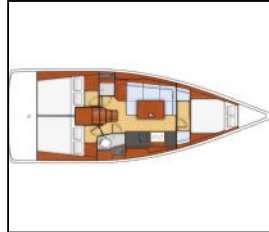

Sailing yacht Oceanis 38 Kos 38.1

Deck: Bimini top, Electric anchor windlass,
Entertainment: Radio CD mp3 player,
Navigation: Autopilot, GPS chart plotter - cockpit,
Safety: Black Water Tank,
Yacht electrics: Solar panels,

Yacht ID:	16087
Yacht type:	Sailing yacht
Yacht:	Oceanis 38 Kos 38.1
Marina:	Greece / Lefkas, D-Marin
Production year:	2015
Cabins:	3
Deposit:	2.500,00 €

Availability list

16.05. - 23.05.2026 1.734 € 2.040 €	23.05. - 30.05.2026 1.734 € 2.040 €	30.05. - 06.06.2026 Booked	06.06. - 20.06.2026 Booked
20.06. - 27.06.2026 Booked	27.06. - 04.07.2026 2.304 € 2.710 €	04.07. - 18.07.2026 Booked	18.07. - 25.07.2026 2.304 € 2.710 €
25.07. - 01.08.2026 2.788 € 3.280 €	01.08. - 08.08.2026 2.788 € 3.280 €	08.08. - 15.08.2026 2.788 € 3.280 €	15.08. - 29.08.2026 Booked
29.08. - 05.09.2026 2.304 € 2.710 €	05.09. - 12.09.2026 Booked	12.09. - 19.09.2026 Booked	19.09. - 26.09.2026 1.734 € 2.040 €
26.09. - 03.10.2026 1.734 € 2.040 €	03.10. - 10.10.2026 1.734 € 2.040 €	10.10. - 17.10.2026 1.216 € 1.430 €	17.10. - 24.10.2026 1.216 € 1.430 €
24.10. - 31.10.2026 1.216 € 1.430 €	31.10. - 07.11.2026 1.216 € 1.430 €	07.11. - 14.11.2026 1.216 € 1.430 €	14.11. - 21.11.2026 1.216 € 1.430 €
21.11. - 28.11.2026 1.216 € 1.430 €	28.11. - 05.12.2026 1.216 € 1.430 €	05.12. - 12.12.2026 1.216 € 1.430 €	12.12. - 19.12.2026 1.216 € 1.430 €
19.12. - 26.12.2026 1.216 € 1.430 €			