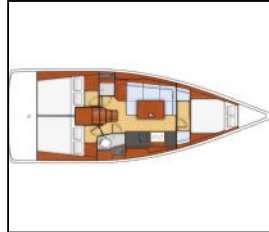

Sailing yacht Oceanis 38 Kos 38.1

Deck: Bimini top, Electric anchor windlass,
Entertainment: Radio CD mp3 player,
Navigation: Autopilot, GPS chart plotter - cockpit,
Safety: Black Water Tank,
Yacht electrics: Solar panels,

Yacht ID:	16087
Yacht type:	Sailing yacht
Yacht:	Oceanis 38 Kos 38.1
Marina:	Greece / Lefkas, D-Marin
Production year:	2015
Cabins:	3
Deposit:	2.500,00 €

Availability list

04.07. - 18.07.2026	18.07. - 25.07.2026	25.07. - 01.08.2026	01.08. - 08.08.2026
Booked	2.304 €2.710 €	2.788 €3.280 €	2.788 €3.280 €
08.08. - 15.08.2026	15.08. - 29.08.2026	29.08. - 05.09.2026	05.09. - 12.09.2026
2.788 €3.280 €	Booked	2.304 €2.710 €	Booked
12.09. - 19.09.2026	19.09. - 26.09.2026	26.09. - 03.10.2026	03.10. - 10.10.2026
Booked	1.734 €2.040 €	1.734 €2.040 €	1.734 €2.040 €
10.10. - 17.10.2026	17.10. - 24.10.2026	24.10. - 31.10.2026	31.10. - 07.11.2026
1.216 €1.430 €	1.216 €1.430 €	1.216 €1.430 €	1.216 €1.430 €
07.11. - 14.11.2026	14.11. - 21.11.2026	21.11. - 28.11.2026	28.11. - 05.12.2026
1.216 €1.430 €	1.216 €1.430 €	1.216 €1.430 €	1.216 €1.430 €
05.12. - 12.12.2026	12.12. - 19.12.2026	19.12. - 26.12.2026	
1.216 €1.430 €	1.216 €1.430 €	1.216 €1.430 €	