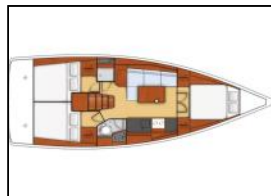

Sailing yacht Oceanis 38 Epicteto

Deck: Cockpit table, Dinghy, Electric anchor windlass, Swimming ladder,
Entertainment: Radio mp3 player,
Galley: Oven, Refrigerator, Stove,
Interior: Convertible table,
Navigation: Autopilot, Depthsounder, GPS chart plotter, Speedometer (Speed log), Wind instrument/Anemometer,
Safety: VHF radio,
Sails: Lazy bag, Lazy jacks, Self tailing (manual) winch,
Yacht electrics: Inverter,

Yacht ID: 15733
Yacht type: Sailing yacht
Yacht: [Oceanis 38 Epicteto](#)
Marina: Spain / Roses, Empuriabrava marina
Production year: 2016
Cabins: 3
Deposit: 3.000,00 €

Availability list

15.05. - 18.05.2026	29.05. - 01.06.2026	12.06. - 14.06.2026	19.06. - 21.06.2026
Booked	Booked	Booked	Booked
22.06. - 26.06.2026	26.06. - 28.06.2026	29.06. - 03.07.2026	04.07. - 11.07.2026
Booked	Booked	On option	3.000 €
11.07. - 25.07.2026	25.07. - 01.08.2026	01.08. - 15.08.2026	15.08. - 22.08.2026
Booked	Booked	Booked	Booked
22.08. - 29.08.2026	29.08. - 05.09.2026	10.09. - 13.09.2026	19.09. - 26.09.2026
3.200 €	2.650 €	Booked	2.650 €
26.09. - 03.10.2026	03.10. - 10.10.2026	10.10. - 17.10.2026	17.10. - 24.10.2026
Booked	2.000 €	2.000 €	2.000 €
24.10. - 31.10.2026	31.10. - 07.11.2026	07.11. - 14.11.2026	14.11. - 21.11.2026
2.000 €	2.000 €	2.000 €	2.000 €
21.11. - 28.11.2026	28.11. - 05.12.2026	05.12. - 12.12.2026	12.12. - 19.12.2026
2.000 €	2.000 €	2.000 €	2.000 €
19.12. - 26.12.2026	02.01. - 09.01.2027	09.01. - 16.01.2027	16.01. - 23.01.2027
2.000 €	1.824 € 1.920 €	1.824 € 1.920 €	1.824 € 1.920 €
23.01. - 30.01.2027	30.01. - 06.02.2027		
1.824 € 1.920 €	1.824 € 1.920 €		