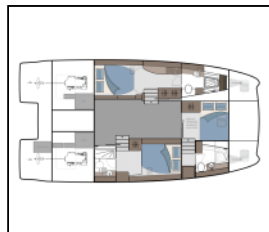

Power catamaran Aquila 42 Seaduction

Comfort: Cockpit cushions,
Deck: Bimini top, Cockpit table, Dinghy,
Grill/Barbecue/Plancha, Outboard engine,
Galley: Kitchen utensils (Galley equipment, cutlery),
Navigation: GPS chart plotter,
Yacht electrics: 12V Socket, Air Conditioning, Generator,
Inverter, Watermaker - desalinator,

Yacht ID:	15729
Yacht type:	Power catamaran
Yacht:	Aquila 42 Seaduction
Marina:	Greece / Lavrion - Olympic Marine
Production year:	2025
Cabins:	3
Deposit:	0,00 €

Availability list

16.05. - 23.05.2026	23.05. - 30.05.2026	30.05. - 06.06.2026	09.06. - 12.06.2026
11.500 €	11.500 €	13.214 €	Booked
19.06. - 20.09.2026	26.09. - 03.10.2026	03.10. - 10.10.2026	10.10. - 17.10.2026
Booked	13.214 €	11.500 €	11.500 €
17.10. - 24.10.2026	24.10. - 31.10.2026	31.10. - 07.11.2026	08.11. - 31.12.2026
11.500 €	11.500 €	11.500 €	Booked