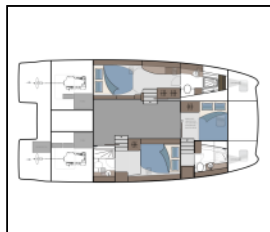

Power catamaran Aquila 42 Seaduction

Comfort: Cockpit cushions,
Deck: Bimini top, Cockpit table, Dinghy,
Grill/Barbecue/Plancha, Outboard engine,
Galley: Kitchen utensils (Galley equipment, cutlery),
Navigation: GPS chart plotter,
Yacht electrics: 12V Socket, Air Conditioning, Generator,
Inverter, Watermaker - desalinator,

Yacht ID:	15729
Yacht type:	Power catamaran
Yacht:	Aquila 42 Seaduction
Marina:	Greece / Lavrion - Olympic Marine
Production year:	2025
Cabins:	3
Deposit:	0,00 €

Availability list

18.04. - 25.04.2026	25.04. - 02.05.2026	02.05. - 09.05.2026	09.05. - 16.05.2026
11.500 €	11.500 €	11.500 €	11.500 €
16.05. - 23.05.2026	23.05. - 30.05.2026	30.05. - 06.06.2026	09.06. - 12.06.2026
11.500 €	11.500 €	13.214 €	Booked
19.06. - 20.09.2026	03.10. - 10.10.2026	10.10. - 17.10.2026	17.10. - 24.10.2026
Booked	11.500 €	11.500 €	11.500 €
24.10. - 31.10.2026	31.10. - 07.11.2026	08.11. - 31.12.2026	
11.500 €	11.500 €	Booked	