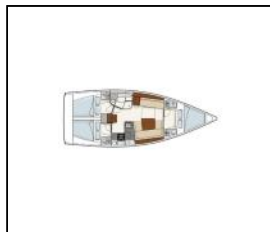

Sailing yacht Hanse 385 Iyarada

Deck: Bimini top, Cockpit/stern, outside shower, Dinghy, Electric anchor windlass, Outboard engine,
Entertainment: Fins, Mask and snorkel, Radio,
Galley: Refrigerator,
Interior: Electric fans in cabins,
Navigation: Autopilot, Binoculars, GPS chart plotter - cockpit, Navigation (Nautical) charts and nautical guide, Wind instrument/Anemometer,
Safety: Distress flare box, First aid kit, Life jackets, VHF radio,
Yacht electrics: Inverter,

Yacht ID: 15207
Yacht type: Sailing yacht
Yacht: [Hanse 385 Iyarada](#)
Marina: Thailand / Phuket, Yacht Haven Marina
Production year: 2015
Cabins: 3
Deposit: 3.000,00 €

Availability list

27.12. - 04.01.2025	04.01. - 19.01.2025	20.01. - 25.01.2025	01.02. - 09.02.2025
Booked	Booked	Booked	Booked
09.02. - 17.02.2025	18.02. - 25.02.2025	25.02. - 05.03.2025	06.03. - 11.03.2025
Booked	Booked	Booked	Booked
15.03. - 23.03.2025	23.03. - 31.03.2025	31.03. - 22.04.2025	26.04. - 03.05.2025
Booked	Booked	Booked	2.455 €
03.05. - 10.05.2025	16.05. - 21.05.2025	24.05. - 31.05.2025	31.05. - 07.06.2025
1.855 €	Booked	1.855 €	1.855 €
07.06. - 14.06.2025	14.06. - 21.06.2025	21.06. - 28.06.2025	28.06. - 05.07.2025
1.855 €	1.855 €	1.855 €	1.855 €
05.07. - 12.07.2025	12.07. - 19.07.2025	19.07. - 26.07.2025	26.07. - 02.08.2025
1.855 €	1.855 €	1.855 €	1.855 €
02.08. - 09.08.2025	09.08. - 16.08.2025	16.08. - 23.08.2025	23.08. - 30.08.2025
1.855 €	1.855 €	1.855 €	1.855 €
30.08. - 06.09.2025	06.09. - 13.09.2025	13.09. - 20.09.2025	20.09. - 27.09.2025
1.855 €	1.855 €	1.855 €	1.855 €
27.09. - 04.10.2025	04.10. - 11.10.2025	11.10. - 18.10.2025	18.10. - 25.10.2025
1.855 €	1.855 €	1.855 €	1.855 €
01.11. - 31.12.2025			
Booked			