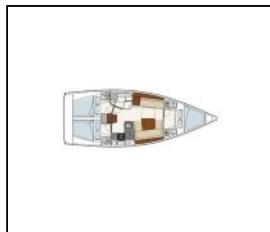

Sailing yacht Hanse 385 Iyarada

Deck: Bimini top, Cockpit/stern, outside shower, Dinghy, Electric anchor windlass, Outboard engine,
Entertainment: Fins, Mask and snorkel, Radio,
Galley: Refrigerator,
Interior: Electric fans in cabins,
Navigation: Autopilot, Binoculars, GPS chart plotter - cockpit, Navigation (Nautical) charts and nautical guide, Wind instrument/Anemometer,
Safety: Distress flare box, First aid kit, Life jackets, VHF radio,
Yacht electrics: Inverter,

Yacht ID: 15207
Yacht type: Sailing yacht
Yacht: [Hanse 385 Iyarada](#)
Marina: Thailand / Phuket, Yacht Haven Marina
Production year: 2015
Cabins: 3
Deposit: 3.000,00 €

Availability list

04.07. - 11.07.2026	11.07. - 18.07.2026	18.07. - 25.07.2026	25.07. - 01.08.2026
1.855 €	1.855 €	1.855 €	1.855 €
01.08. - 08.08.2026	08.08. - 15.08.2026	15.08. - 22.08.2026	22.08. - 29.08.2026
1.855 €	1.855 €	1.855 €	1.855 €
29.08. - 05.09.2026	05.09. - 12.09.2026	12.09. - 19.09.2026	19.09. - 26.09.2026
1.855 €	1.855 €	1.855 €	1.855 €
26.09. - 03.10.2026	03.10. - 10.10.2026	10.10. - 17.10.2026	17.10. - 24.10.2026
1.855 €	1.855 €	1.855 €	1.855 €
24.10. - 31.10.2026	31.10. - 07.11.2026	07.11. - 14.11.2026	14.11. - 21.11.2026
1.855 €	2.575 €	2.695 €	2.695 €
21.11. - 06.12.2026	12.12. - 19.12.2026	19.12. - 26.12.2026	
On option	2.695 €	3.645 €	