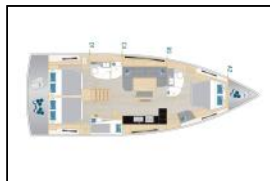

Sailing yacht Hanse 460 Prima vera - OW

Yacht ID:	10786
Yacht type:	Sailing yacht
Yacht:	Hanse 460 Prima vera - OW
Marina:	Croatia / Sukosan, D-Marin Dalmacija Marina
Production year:	2025
Cabins:	4
Deposit:	2.000,00 €