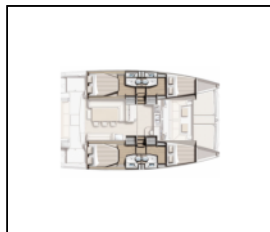

## Catamaran Bali 4.1 Wendy

Yacht ID:	10399
Yacht type:	Catamaran
Yacht:	<a href="#">Bali 4.1 Wendy</a>
Marina:	Croatia / Marina Kornati, Biograd
Production year:	2019
Cabins:	4 + 1
Deposit:	2.500,00 €