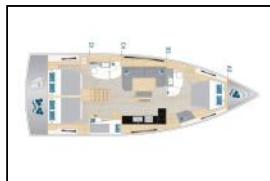

Sailing yacht Hanse 460 Infinity - OW

Yacht ID: 10135
Yacht type: Sailing yacht
Yacht: [Hanse 460 Infinity - OW](#)
Marina: Croatia / Sukosan, D-Marin Dalmacija Marina
Production year: 2023
Cabins: 4
Deposit: 2.000,00 €