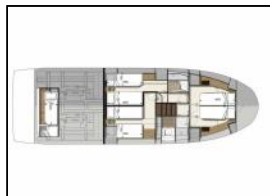

Motoryacht Prestige 460 Prestige 460

Deckausrüstung: Ankerkettenzähler, Bimini Top, Cockpittisch, Hydraulische Gangway,
Komfort: Fliegengitter, Sonnenmatratzen,
Navigation: Autopilot, Faltpropeller, GPS Kartenplotter - Cockpit,
Sicherheitsausrüstung: Feueralarm, UKW Funk,
Yachtelektrik: Generator, Klimaanlage,

Yacht ID:	9935
Yacht type:	Motoryacht
Yacht:	Prestige 460 Prestige 460
Marina:	Kroatien / ACI Marina Rovinj
Production year:	2022
Cabins:	3
Deposit:	4.000,00 €