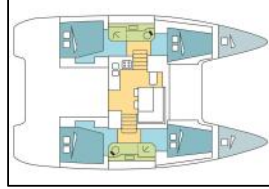

## Katamaran Lagoon 40 Candy

Yacht ID:	9917
Yacht type:	Katamaran
Yacht:	<a href="#">Lagoon 40 Candy</a>
Marina:	Kroatien / ACI Marina Split
Production year:	2019
Cabins:	4 + 2
Deposit:	2.500,00 €

**Bordküche:** Backofen, Gasflasche, Kühlschrank, Pantryausrüstung, Warmes Wasser,  
**Deckausrüstung:** Außenborder, Auxiliary Anker (Reserve Anker), Beiboot, Beiboot Pumpe, Bimini Top, Bootshaken, Cockpittisch, Elektrische Ankerwinde, Fender, Festmacher, Gangway, Hard Top Bimini, Hauptanker, Heckdusche,  
**Interieur:** Elektrische Toilette, Folding table, Ventilatoren in allen Kabinen,  
**Komfort:** Cockpit Kissen,  
**Navigation:** Autopilot, Compass, Fernglas, GPS Kartenplotter, Hafenhandbücher, Handpeilkompass, Log/speed instrument, Seekarten und nautische Reiseführer, Windex,  
**Segel:** Lazy bag,  
**Sicherheitsausrüstung:** Erste-Hilfe-Kit (Bordapotheke), Notpinne, Paddel, Sicherheitsausrüstung, UKW Funk,  
**Unterhaltung:** Außenlautsprecher, Radio mp3 player,  
**Yachtelektrik:** E-Landanschluss 220 V, Generator, Klimaanlage, Ladegerät, Shore Netzkabel, USB Stecker,