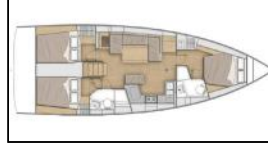

## Segelyacht Oceanis 40.1 Aurelia

Yacht ID:	9849
Yacht type:	Segelyacht
Yacht:	<a href="#">Oceanis 40.1 Aurelia</a>
Marina:	Kroatien / Dubrovnik, Komolac, ACI Marina Dubrovnik
Production year:	2022
Cabins:	3
Deposit:	1.300,00 €