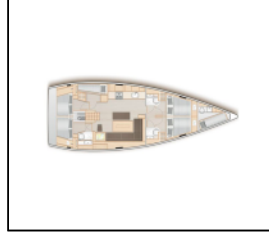

## Segelyacht Hanse 508 Pegasus

|                  |                                    |
|------------------|------------------------------------|
| Yacht ID:        | 9794                               |
| Yacht type:      | Segelyacht                         |
| Yacht:           | <a href="#">Hanse 508 Pegasus</a>  |
| Marina:          | Kroatien / Marina Kornati, Biograd |
| Production year: | 2019                               |
| Cabins:          | 5 + 1                              |
| Deposit:         | 3.000,00 €                         |

**Bordküche:** Backofen, Eiswürfelmaschine, Gas-Kocher, Kaffeemaschine, Kühlschrank, Pantryausrüstung, Warmes Wasser,

**Deckausrüstung:** Badeplattform, Beiboot, Bimini Top, Cockpittisch, Elektrische Ankerwinde, Heckdusche, Sonnendeck, Sprayhood, Teak im Cockpit,