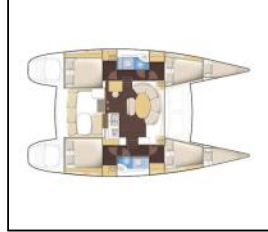

Katamaran Lagoon 380 Gratia

Yacht ID:	9773
Yacht type:	Katamaran
Yacht:	Lagoon 380 Gratia
Marina:	Kroatien / Dubrovnik, Komolac, ACI Marina Dubrovnik
Production year:	2017
Cabins:	4 + 2
Deposit:	2.000,00 €

Bordküche: Besen und Kehrschaufel, Dishes, Eismaschine, Gas-Kocher, Gasflasche, Geschirrspülmittel, Kaffeemaschine, Kühlschrank, Pantryausrüstung,
Deckausrüstung: Anchor winch remote control, Anker mit Kette, Außenborder, Auxiliary Anker (Reserve Anker), Badeleiter, Beiboot mit Außenborder, Benzin, Bimini Top, Bootshaken, Bootsmannstuhl, Cockpit Kühlschrank, Cockpit Licht, Cockpittisch, Deckschrubber (deckbürste), Diesel Trichter, Fender, Floating Rope, Gangway, Heckdusche, Kunststoff-Eimer (Pütz), Schwamm, Side Bimini Sonnenschutz, Wasserschlauch, Winschkurbeln,
Interieur: Barometer, Elektrische Toilette, Klobürste, Schiffsuhr, Seife, Ventilatoren in allen Kabinen,
Komfort: Bettlaken, Cockpit Kissen, Decken, Handtücher, Polster,
Navigation: Autopilot, Dreiecke, Echolot, Fernglas, GPS Kartenplotter, Handpeilkompass, Helm station, Seekarten und nautische Reiseführer, Teiler, Seekarten, Wind/Geschwindigkeits/Tiefeninstrumente,
Segel: Lazy bag, Wensch,
Sicherheitsausrüstung: Ersatzteile, Erste-Hilfe-Kit (Bordapotheke), Feuerlöscher, Handlampe, Lifebelts, Nebelhorn, Rettungsringe, Schwimmwesten, Search light, Seenotsignale, UKW Funk, Werkzeugset,
Unterhaltung: Außenlautsprecher, Radio mit USB, Schnorchelausrüstung, Stand up paddle (SUP), Wi-Fi Internet,
Yachtelektrik: Batterien, E-Landanschluss 220 V, Inverter, Ladegerät, Solar Panel,
Zusätzlich: Flag,