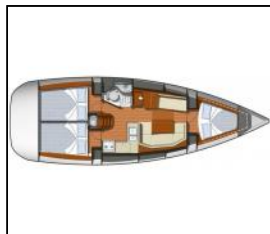

## Segelyacht Sun Odyssey 36i Performance Bliksem

**Bordküche:** Backofen, Kühlschrank, Warmes Wasser,  
**Deckausrüstung:** Auxiliary Anker (Reserve Anker), Beiboot, Bimini Top, Elektrische Ankerwinde, Heckdusche, Sprayhood, Teakholz im Cockpit,  
**Navigation:** Autopilot, Echolot, Faltpropeller, GPS Kartenplotter, Logge, Windmesser,  
**Segel:** Lazy bag, Lazy jacks, Winsch,  
**Sicherheitsausrüstung:** Fäkalientank, UKW Funk,  
**Unterhaltung:** Außenlautsprecher, Radio CD-Spieler,  
**Yachtelektrik:** E-Landanschluss 220 V, Ladegerät,

Yacht ID: 9751  
Yacht type: Segelyacht  
Yacht: [Sun Odyssey 36i Performance Bliksem](#)  
Marina: Italien / Portisco  
Production year: 2008  
Cabins: 3  
Deposit: 2.500,00 €