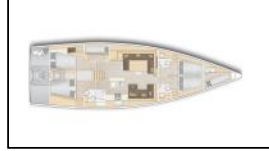

Segelyacht Hanse 588 Jasmine

Yacht ID:	9643
Yacht type:	Segelyacht
Yacht:	Hanse 588 Jasmine
Marina:	Kroatien / Trogir, Marina Trogir (ex.SCT)
Production year:	2017
Cabins:	5 + 1
Deposit:	3.000,00 €

Bordküche: Backofen, Elektrischer Kessel, Gas-Kocher, Gasflasche, Kühlschrank, Mikrowelle, Moka pot, Pantryausrüstung, Spüle, Spülmaschine, Tiefkühlfach,

Deckausrüstung: Absenkbarer Cockpittisch, Anker Jambo, Auxiliary Anker (Reserve Anker), Badeplattform, Beiboot, Bilgenpumpe - Manuell, Bootshaken, Cockpit Kühlschrank, Cockpittisch, Elektrische Ankerwinde, Fender, Festmacher, Gangway, Hard Top Bimini, Heckdusche, Sprayhood, Teakdeck, Ultra Anker, Wasserschlauch, Winkskurbeln,