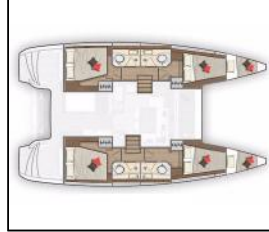

Katamaran Lagoon 40 La Luna

Yacht ID:	9588
Yacht type:	Katamaran
Yacht:	Lagoon 40 La Luna
Marina:	Kroatien / Sukosan, D-Marin Dalmacija Marina
Production year:	2019
Cabins:	4 + 2
Deposit:	2.000,00 €

Bordküche: Backofen, Elektrischer Kessel, Gas-Kocher, Gasflasche, Kühlschrank, Moka pot, Pantryausrüstung, Spüle, Warmes Wasser,
Deckausrüstung: Auxiliary Anker (Reserve Anker), Badeleiter, Beiboot, Bilgenpumpe - Manuell, Bimini Top, Bootshaken, Cockpittisch, El. Kühlbox im Cockpit, Elektrische Ankerwinde, Faltsteuerrad, Fender, Festmacher, Gangway, Hauptanker, Heckdusche, Sonnendeck, Wasserschlauch, Winskurbeln,
Interieur: Barometer, Bettbezug, Elektrische Toilette, Polsterung, Schiffsuhr,
Komfort: Bettwäsche, Cockpit Kissen, Polster,
Navigation: Autopilot, Compass, Electronic sea charts, Fernglas, GPS Kartenplotter, GPS Kartenplotter - Cockpit, Handpeilkompass, Helm station, Komplette Navigationsausrüstung, Radarreflektor, Tridata, Windmesser,
Segel: Lazy bag,
Sicherheitsausrüstung: Erste-Hilfe-Kit (Bordapotheke), Fäkalientank, Feuerlöscher, Flickzeug, Handlampe, Leuchtraketen, Lifebelts, Nebelhorn, Rettungsringe, Schwimmwesten, UKW Funk,
Unterhaltung: Außenlautsprecher, FUSION sound system,
Yachtelektrik: 220V Stecker, E-Landanschluss 220 V, elektrische Bilgenpumpe, Ladegerät, Pumpe, Service Batterien,