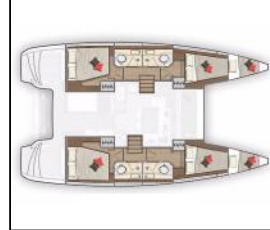

## Katamaran Lagoon 40 La Luna

Yacht ID:	9588
Yacht type:	Katamaran
Yacht:	<a href="#">Lagoon 40 La Luna</a>
Marina:	Kroatien / Sukosan, D-Marin Dalmacija Marina
Production year:	2019
Cabins:	4 + 2
Deposit:	2.000,00 €