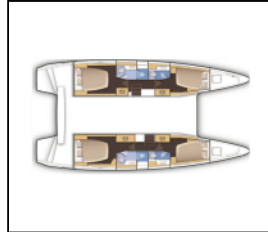

Katamaran Lagoon 42 Media Luna

Yacht ID:	9587
Yacht type:	Katamaran
Yacht:	Lagoon 42 Media Luna
Marina:	Kroatien / Marina Mandalina, Sibenik
Production year:	2019
Cabins:	4 + 2
Deposit:	3.000,00 €

Bordküche: Backofen, Elektrischer Kessel, Gas-Kocher, Gasflasche, Kühlschrank, Moka pot, Pantryausrüstung, Spüle, Warmes Wasser,
Deckausrüstung: Auxiliary Anker (Reserve Anker), Beiboot, Bilgenpumpe - Manuell, Bootshaken, Cockpittisch, El. Kühlbox im Cockpit, Elektrische Ankerwinde, Faltsteuerrad, Fender, Festmacher, Gangway, Hard Top Bimini, Hauptanker, Heckdusche, Sonnendeck, Teak im Cockpit, Wasserschlauch, Winskurbeln,
Interieur: Barometer, Bettbezug, Elektrische Toilette, Polsterung, Schiffsuhr,
Komfort: Bettwäsche, Cockpit Kissen, Polster,
Navigation: Autopilot, Compass, Electronic sea charts, Fernglas, GPS Kartenplotter - Cockpit, Handpeilkompass, Helm station, Komplette Navigationsausrüstung, Radarreflektor, Tridata, Windmesser,
Segel: Lazy bag,
Sicherheitsausrüstung: Erste-Hilfe-Kit (Bordapotheke), Fäkalientank, Feuerlöscher, Flickzeug, Handlampe, Leuchtraketen, Lifebelts, Nebelhorn, Rettungsinsel, Rettungsringe, Schwimmwesten, UKW Funk,
Unterhaltung: Außenlautsprecher, FUSION sound system,
Yachtelektrik: 220V Stecker, E-Landanschluss 220 V, elektrische Bilgenpumpe, Generator, Heizung, Klimaanlage, Ladegerät, Pumpe, Service Batterien, Solar Panel,