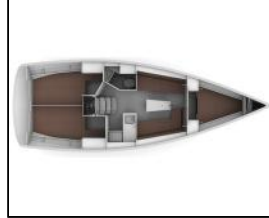

Segelyacht Bavaria Cruiser 34 Arizona

| | |
|------------------|--|
| Yacht ID: | 9555 |
| Yacht type: | Segelyacht |
| Yacht: | Bavaria Cruiser 34 Arizona |
| Marina: | Kroatien / Marina Mandalina, Sibenik |
| Production year: | 2017 |
| Cabins: | 3 |
| Deposit: | 1.500,00 € |

Bordküche: Backofen, Elektrischer Kessel, Gas-Kocher, Gasflasche, Kühlschrank, Moka pot, Pantryausrüstung, Spüle, Warmes Wasser,

Deckausrüstung: Anker Delta, Auxiliary Anker (Reserve Anker), Badeplattform, Beiboot, Bilgenpumpe - Manuell, Bimini Top, Bootshaken, Cockpittisch, Elektrische Ankerwinde, Fender, Festmacher, Gangway, Heckdusche, Kugelfender, Sprayhood, Teak seats in cockpit, Wasserschlauch, Winschkurbeln,