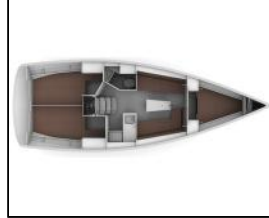

Segelyacht Bavaria Cruiser 34 Lady One

Yacht ID:	9554
Yacht type:	Segelyacht
Yacht:	Bavaria Cruiser 34 Lady One
Marina:	Kroatien / ACI Marina Trogir
Production year:	2017
Cabins:	3
Deposit:	1.500,00 €

Bordküche: Backofen, Elektrischer Kessel, Gas-Kocher, Gasflasche, Kühlschrank, Moka pot, Pantryausrüstung, Spüle, Warmes Wasser,
Deckausrüstung: Anker Delta, Auxiliary Anker (Reserve Anker), Badeplattform, Beiboot, Bilgenpumpe - Manuell, Bimini Top, Bootshaken, Cockpittisch, Elektrische Ankerwinde, Fender, Festmacher, Gangway, Heckdusche, Kugelfender, Sprayhood, Teak seats in cockpit, Wasserschlauch, Winschkurbeln,
Interieur: Bettbezug, Elektrische Toilette,
Komfort: Bettwäsche, Polster,
Navigation: Autopilot, Bugstrahlruder, Compass, Fernglas, GPS Kartenplotter - Cockpit, Handpeilkompass, Navigationsset, Radarreflektor, Seekarten und nautische Reiseführer, Teiler, Seekarten, Tridata, Windmesser,
Sicherheitsausrüstung: Erste-Hilfe-Kit (Bordapotheke), Fäkalientank, Feuerlöscher, Flickzeug, Handlampe, Leuchtraketen, Lifebelts, Nebelhorn, Notpinne, Rettungsring mit Licht, Schwimmwesten, UKW Funk,
Unterhaltung: Außenlautsprecher, Radio, Wi-Fi Internet,
Yachtelektrik: 220V Stecker, E-Landanschluss 220 V, elektrische Bilgenpumpe, Ladegerät, Pumpe, Service Batterien,