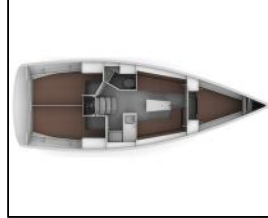

Segelyacht Bavaria Cruiser 34 Lady One

| | |
|------------------|---|
| Yacht ID: | 9554 |
| Yacht type: | Segelyacht |
| Yacht: | Bavaria Cruiser 34 Lady One |
| Marina: | Kroatien / ACI Marina Trogir |
| Production year: | 2017 |
| Cabins: | 3 |
| Deposit: | 1.500,00 € |

Bordküche: Backofen, Elektrischer Kessel, Gas-Kocher, Gasflasche, Kühlschrank, Moka pot, Pantryausrüstung, Spüle, Warmes Wasser,
Deckausrüstung: Anker Delta, Auxiliary Anker (Reserve Anker), Badeplattform, Beiboot, Bilgenpumpe - Manuell, Bimini Top, Bootshaken, Cockpittisch, Elektrische Ankerwinde, Fender, Festmacher, Gangway, Heckdusche, Kugelfender, Sprayhood, Teak seats in cockpit, Wasserschlauch, Winschkurbeln,
Interieur: Bettbezug, Elektrische Toilette,
Komfort: Bettwäsche, Polster,
Navigation: Autopilot, Bugstrahlruder, Compass, Fernglas, GPS Kartenplotter - Cockpit, Handpeilkompass, Navigationsset, Radarreflektor, Seekarten und nautische Reiseführer, Teiler, Seekarten, Tridata, Windmesser,
Sicherheitsausrüstung: Erste-Hilfe-Kit (Bordapotheke), Fäkalientank, Feuerlöscher, Flickzeug, Handlampe, Leuchtraketen, Lifebelts, Nebelhorn, Notpinne, Rettungsring mit Licht, Schwimmwesten, UKW Funk,
Unterhaltung: Außenlautsprecher, Radio, Wi-Fi Internet,
Yachtelektrik: 220V Stecker, E-Landanschluss 220 V, elektrische Bilgenpumpe, Ladegerät, Pumpe, Service Batterien,