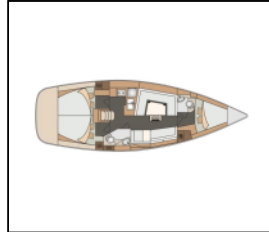

## Segelyacht Elan Impression 40 Fortiss

Yacht ID:	9443
Yacht type:	Segelyacht
Yacht:	<a href="#">Elan Impression 40 Fortiss</a>
Marina:	Kroatien / Marina Zadar (ex. Tankerkomerc)
Production year:	2019
Cabins:	3
Deposit:	2.000,00 €