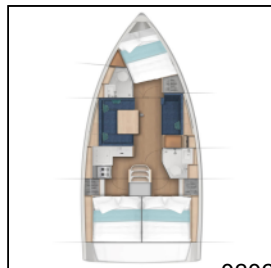

Segelyacht Sun Odyssey 380 Ethra

9392

Segelyacht

[Sun Odyssey 380 Ethra](#)

Yacht ID:
Yacht type:
Yacht:
Marina:
Production year:
Cabins:
Deposit:

Griechenland / Kos, Kos Marina

2022

3

500,00 €

Bordküche: Warmes Wasser,

Deckausrüstung: Außenborder, Beiboot, Bimini Top, Elektrische Ankerwinde, Sprayhood, Teakholz im Cockpit,

Interieur: Elektrischer Ventilator, Verwandelbarer Tisch im Salon,