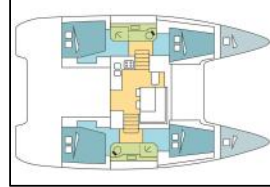

## Katamaran Lagoon 40 Cassiopeia

Yacht ID:	9364
Yacht type:	Katamaran
Yacht:	<a href="#">Lagoon 40 Cassiopeia</a>
Marina:	Griechenland / Athens, Alimos marina
Production year:	2021
Cabins:	4 + 2
Deposit:	1.000,00 €

**Bordküche:** Backofen, Herd, Kühlschrank, NESPRESSO Kaffeemaschine, Tiefkühlfach,  
**Deckausrüstung:** Außenborder, Badeleiter, Beiboot, Bimini Top, Cockpittisch, Elektrische Ankerwinde, Fernbedienung für Ankerwinde mit Kettenzähler am Steuerstand, Heckdusche,  
**Interieur:** Elektrischer Ventilator,  
**Komfort:** Cockpit Kissen,  
**Navigation:** Autopilot, Echolot, GPS Kartenplotter - Cockpit, Hafenhandbuch, Seekarten und nautische Reiseführer, Tachometer, Windmesser,  
**Segel:** Elektrische Winsch, Lazy bag, Lazy jacks,  
**Sicherheitsausrüstung:** Erste-Hilfe-Kit (Bordapotheke), Fäkalientank, Lifebelts, Rettungsinsel, Rettungsringe, Schwimmwesten, UKW Funk,  
**Unterhaltung:** Radio CD mp3 player, Schnorchelausrüstung,  
**Yachtelektrik:** Generator, Inverter, Klimaanlage, Ladegerät, Landstromanschluss, Shore Netzkabel, Solar Panel, USB Stecker,