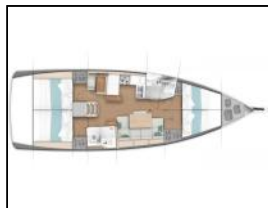

Segelyacht Sun Odyssey 440 Tommy

Yacht ID:	9343
Yacht type:	Segelyacht
Yacht:	Sun Odyssey 440 Tommy
Marina:	Griechenland / Corfu, Benitses Port Yacht Marina
Production year:	2020
Cabins:	4
Deposit:	600,00 €

Bordküche: Backofen, Herd, Kühlschrank,
Deckausrüstung: Außenborder, Badeleiter, Beiboot, Bimini Top, Cockpittisch, Elektrische Ankerwinde, Heckdusche, Sprayhood,
Interieur: Elektrischer Ventilator,
Komfort: Cockpit Kissen,
Navigation: Autopilot, Bugstrahlruder, Echolot, GPS Kartenplotter - Cockpit, Hafenhandbuch, Seekarten und nautische Reiseführer, Tachometer, Windmesser,
Segel: Lazy bag, Lazy jacks,
Sicherheitsausrüstung: Erste-Hilfe-Kit (Bordapotheke), Fäkalientank, Lifebelts, Rettungsinsel, Rettungsringe, Schwimmwesten, UKW Funk,
Unterhaltung: Radio CD mp3 player, Schnorchelausrüstung,
Yachtelektrik: Ladegerät, Landstromanschluss, Shore Netzkabel, Solar Panel,