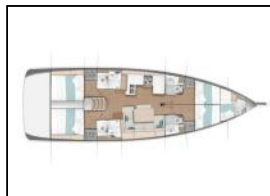

## Segelyacht Sun Odyssey 490 Vitamin Sea

Yacht ID:	9320
Yacht type:	Segelyacht
Yacht:	<a href="#">Sun Odyssey 490 Vitamin Sea</a>
Marina:	Griechenland / Rhodes New Marina
Production year:	2019
Cabins:	4
Deposit:	700,00 €

**Bordküche:** Backofen, Herd, Kühlschrank,  
**Deckausrüstung:** Außenborder, Badeleiter, Beiboot, Bimini Top, Cockpittisch, Elektrische Ankerwinde, Heckdusche, Sprayhood,  
**Interieur:** Elektrischer Ventilator, Verwandelter Tisch im Salon,  
**Navigation:** Autopilot, Bugstrahlruder, Echolot, GPS Kartenplotter - Cockpit, Hafenhandbuch, Seekarten und nautische Reiseführer, Tachometer, Windmesser,  
**Segel:** Lazy bag, Lazy jacks,  
**Sicherheitsausrüstung:** Erste-Hilfe-Kit (Bordapotheke), Fäkalientank, Lifebelts, Rettungsinsel, Rettungsringe, Schwimmwesten, UKW Funk,  
**Unterhaltung:** Radio mp3 player, Schnorchelausrüstung,  
**Yachtelektrik:** Ladegerät, Landstromanschluss, Shore Netzkabel, Solar Panel,