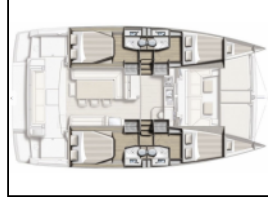

Katamaran Bali 4.1 Hephaestus

Yacht ID:	9267
Yacht type:	Katamaran
Yacht:	Bali 4.1 Hephaestus
Marina:	Griechenland / Corfu, Benitses Port Yacht Marina
Production year:	2021
Cabins:	4
Deposit:	1.000,00 €