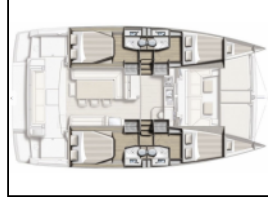

## Katamaran Bali 4.1 Hephaestus

Yacht ID:	9267
Yacht type:	Katamaran
Yacht:	<a href="#">Bali 4.1 Hephaestus</a>
Marina:	Griechenland / Corfu, Benitses Port Yacht Marina
Production year:	2021
Cabins:	4
Deposit:	1.000,00 €