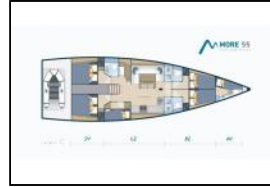

Segelyacht More 55 More Fun

Yacht ID:	9125
Yacht type:	Segelyacht
Yacht:	More 55 More Fun
Marina:	Kroatien / Marina Kastela
Production year:	2016
Cabins:	5 + 1
Deposit:	2.500,00 €

Bordküche: Backofen, Eiswürfelmaschine, Gasflasche, Herd, Kaffeemaschine, Kühlschrank, Pantryausrüstung, Tiefkühlfach,