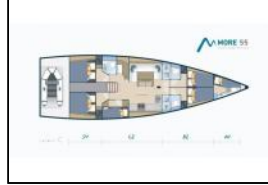

## Segelyacht More 55 More Fun

Yacht ID:	9125
Yacht type:	Segelyacht
Yacht:	<a href="#">More 55 More Fun</a>
Marina:	Kroatien / Marina Kastela
Production year:	2016
Cabins:	5 + 1
Deposit:	2.500,00 €

**Bordküche:** Backofen, Eiswürfelmaschine, Gasflasche, Herd, Kaffeemaschine, Kühlschrank, Pantryausrüstung, Tiefkühlfach,