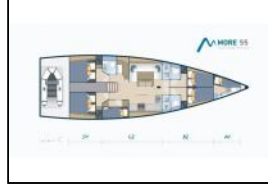

Segelyacht More 55 Lia of Sweden

Yacht ID:	9122
Yacht type:	Segelyacht
Yacht:	More 55 Lia of Sweden
Marina:	Kroatien / Marina Kastela
Production year:	2016
Cabins:	5 + 1
Deposit:	2.500,00 €

Bordküche: Backofen, Eismaschine, Gasflasche, Kaffeemaschine, Kühlschrank, Tiefkühlfach,
Deckausrüstung: Anker mit Kette, Außenborder, Auxiliary Anker (Reserve Anker), Beiboot, Bilgenpumpe - Manuell, Bimini Top, Bootshaken, Bootsmannstuhl, Cockpittisch, Deckschrubber (deckbürste), Dieselkanister, Elektrische Ankerwinde, Fender, Gangway, Heckdusche, Kunststoff-Eimer (Pütz), Rep. set f. Beiboot, Schwamm, Sprayhood, Teakholz im Cockpit, Wasserkanister, Wasserschlauch,
Interieur: Barometer, Elektrische Toilette, Salontisch,
Komfort: Cockpit Kissen, Plattformkissen,
Navigation: Autopilot, Bugstrahlruder, Compass, CRO Flagge, Echolot, Fernglas, GPS Kartenplotter, Hafenhandbuch, Handpeilkompass, Navigationsset, Radar, Radarreflektor, Seekarten und nautische Reiseführer, Tachometer, Windmesser,
Sicherheitsausrüstung: Blitzboje, Buoyant smoke signal, Erste-Hilfe-Kit (Bordapotheke), Fackel, Feueraxt, Feuerlöscher, Leuchtraketen, Lifebelts, Motor-Ersatzteile, Nebelhorn, Notpinne, Rettungsinsel, Rettungsringe, Rettungsringe Lampe, Schwimmwesten, Sicherheitsausrüstung, Signalkraketen und Fackeln (signalflamme), UKW Funk, Wantenschneider, Werkzeugset,
Unterhaltung: Außenlautsprecher, Fusion radio, Indoor-Lautsprecher, Wi-Fi Internet,
Yachtelektrik: 12V Steckdose, 220V Stecker, E-Landanschluss 220 V, elektrische Bilgenpumpe, Generator, Heizung, Inverter, Klimaanlage, Ladegerät, Motor Betriebsstundenzähler, Service Batterien, USB Steckern, Wasserkocher,