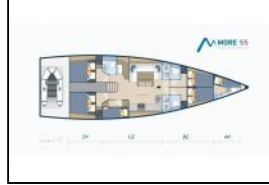

## Segelyacht More 55 Lia of Sweden

Yacht ID:	9122
Yacht type:	Segelyacht
Yacht:	<a href="#">More 55 Lia of Sweden</a>
Marina:	Kroatien / Marina Kastela
Production year:	2016
Cabins:	5 + 1
Deposit:	2.500,00 €