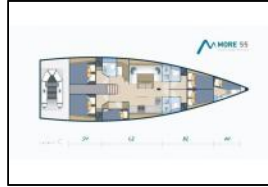

## Segelyacht More 55 Lia of Sweden

Yacht ID:	9122
Yacht type:	Segelyacht
Yacht:	<a href="#">More 55 Lia of Sweden</a>
Marina:	Kroatien / Marina Kastela
Production year:	2016
Cabins:	5 + 1
Deposit:	2.500,00 €