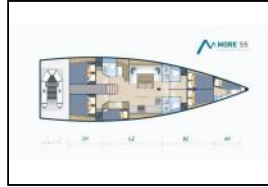

Segelyacht More 55 Lia of Sweden

Yacht ID:	9122
Yacht type:	Segelyacht
Yacht:	More 55 Lia of Sweden
Marina:	Kroatien / Marina Kastela
Production year:	2016
Cabins:	5 + 1
Deposit:	2.500,00 €

Bordküche: Backofen, Eismaschine, Gasflasche, Kaffeemaschine, Kühlschrank, Tiefkühlfach,
Deckausrüstung: Anker mit Kette, Außenborder, Auxiliary Anker (Reserve Anker), Beiboot, Bilgenpumpe - Manuell, Bimini Top, Bootshaken, Bootsmannstuhl, Cockpittisch, Deckschrubber (deckbürste), Dieselkanister, Elektrische Ankerwinde, Fender, Gangway, Heckdusche, Kunststoff-Eimer (Pütz), Rep. set f. Beiboot, Schwamm, Sprayhood, Teakholz im Cockpit, Wasserkanister, Wasserschlauch,
Interieur: Barometer, Elektrische Toilette, Salontisch,
Komfort: Cockpit Kissen, Plattformkissen,
Navigation: Autopilot, Bugstrahlruder, Compass, CRO Flagge, Echolot, Fernglas, GPS Kartenplotter, Hafenhandbuch, Handpeilkompass, Navigationsset, Radar, Radarreflektor, Seekarten und nautische Reiseführer, Tachometer, Windmesser,
Sicherheitsausrüstung: Blitzboje, Buoyant smoke signal, Erste-Hilfe-Kit (Bordapotheke), Fackel, Feueraxt, Feuerlöscher, Leuchtraketen, Lifebelts, Motor-Ersatzteile, Nebelhorn, Notpinne, Rettungsinsel, Rettungsringe, Rettungsringe Lampe, Schwimmwesten, Sicherheitsausrüstung, Signalkraketen und Fackeln (signalflamme), UKW Funk, Wantenschneider, Werkzeugset,
Unterhaltung: Außenlautsprecher, Fusion radio, Indoor-Lautsprecher, Wi-Fi Internet,
Yachtelektrik: 12V Steckdose, 220V Stecker, E-Landanschluss 220 V, elektrische Bilgenpumpe, Generator, Heizung, Inverter, Klimaanlage, Ladegerät, Motor Betriebsstundenzähler, Service Batterien, USB Steckern, Wasserkocher,