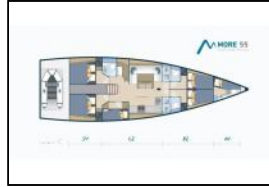

Segelyacht More 55 Lia of Sweden

Yacht ID:	9122
Yacht type:	Segelyacht
Yacht:	More 55 Lia of Sweden
Marina:	Kroatien / Marina Kastela
Production year:	2016
Cabins:	5 + 1
Deposit:	2.500,00 €

Bordküche: Backofen, Eiswürfelmaschine, Gasflasche, Kaffeemaschine, Kühlschrank, Tiefkühlfach,
Deckausrüstung: Anker mit Kette, Außenborder, Auxiliary Anker (Reserve Anker), Beiboot, Bilgenpumpe - Manuell, Bimini Top, Bootshaken, Bootsmannstuhl, Cockpittisch, Deckschrubber (deckbürste), Dieselkanister, Elektrische Ankerwinde, Fender, Gangway, Heckdusche, Kunststoff-Eimer (Pütz), Rep. set f. Beiboot, Schwamm, Sprayhood, Teak im Cockpit, Wasserkanister, Wasserschlauch,
Interieur: Barometer, Elektrische Toilette, Salontisch, Water Purifier,
Komfort: Cockpit Kissen, Plattformkissen,
Navigation: Autopilot, Bugstrahlruder, Compass, CRO Flagge, Echolot, Fernglas, GPS Kartenplotter, Hafenhandbuch, Handpeilkompass, Navigationsset, Radar, Radarreflektor, Seekarten und nautische Reiseführer, Tachometer, Windmesser,
Sicherheitsausrüstung: Blitzboje, Buoyant smoke signal, Erste-Hilfe-Kit (Bordapotheke), Fackel, Feueraxt, Feuerlöscher, Leuchtraketen, Lifebelts, Motor-Ersatzteile, Nebelhorn, Notpinne, Rettungsinsel, Rettungsringe, Rettungsringe Lampe, Schwimmwesten, Sicherheitsausrüstung, Signalkraketen und Fackeln (signalflamme), UKW Funk, Wantenschneider, Werkzeugset,
Unterhaltung: Außenlautsprecher, Fusion radio, Indoor-Lautsprecher, Wi-Fi Internet,
Yachtelektrik: 12V Steckdose, 220V Stecker, E-Landanschluss 220 V, elektrische Bilgenpumpe, Generator, Heizung, Inverter, Klimaanlage, Ladegerät, Motor Betriebsstundenzähler, Service Batterien, USB Stecker, Wasserkocher,