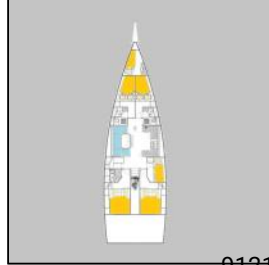

## Segelyacht More 55 More Amore

9121

Segelyacht

[More 55 More Amore](#)

Kroatien / Marina Kastela

Yacht ID:

Yacht type:

Yacht: