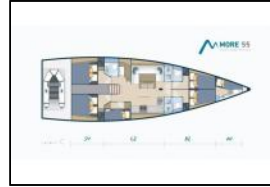

## Segelyacht More 55 Athene

|                  |                                |
|------------------|--------------------------------|
| Yacht ID:        | 9120                           |
| Yacht type:      | Segelyacht                     |
| Yacht:           | <a href="#">More 55 Athene</a> |
| Marina:          | Kroatien / Marina Kastela      |
| Production year: | 2017                           |
| Cabins:          | 5 + 1                          |
| Deposit:         | 2.500,00 €                     |