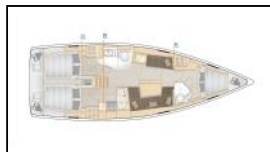

Segelyacht Hanse 418 Eva

Bordküche: Kühlschrank,
Deckausrüstung: Beiboot, Bimini Top, Cockpittisch,
Elektrische Ankerwinde, Heckdusche, Sprayhood,
Interieur: absenkbarer Salontisch,
Navigation: Autopilot, Bugstrahlruder, GPS Kartenplotter -
Cockpit, Windmesser,
Sicherheitsausrüstung: UKW Funk,
Unterhaltung: CD MP3 player, TV,
Yachtelektrik: Solar Panel,