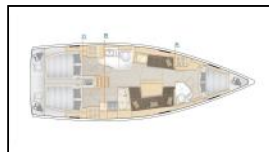

Segelyacht Hanse 418 Eva

Bordküche: Kühlschrank,
Deckausrüstung: Beiboot, Bimini Top, Cockpittisch,
Elektrische Ankerwinde, Heckdusche, Sprayhood,
Interieur: absenkbarer Salontisch,
Navigation: Autopilot, Bugstrahlruder, GPS Kartenplotter -
Cockpit, Windmesser,
Sicherheitsausrüstung: UKW Funk,
Unterhaltung: CD MP3 player, TV,
Yachtelektrik: Solar Panel,