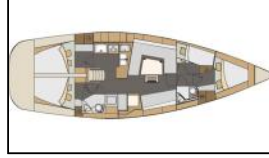

Segelyacht Elan Impression 45 Anita

Yacht ID:	9020
Yacht type:	Segelyacht
Yacht:	Elan Impression 45 Anita
Marina:	Kroatien / ACI Marina Split
Production year:	2018
Cabins:	4
Deposit:	1.600,00 €

Bordküche: Gas-Kocher, Kühlschrank, Pantryausrüstung, Warmes Wasser,
Deckausrüstung: Beiboot mit Außenborder, Bilgenpumpe - Manuell, Bimini Top, Cockpittisch, Heckdusche, Sprayhood,
Navigation: Autopilot, Bugstrahlruder, GPS Kartenplotter - Cockpit, Log, Speed - Geschwindigkeit-messgerät, Depth-echolot,
Segel: Winsch,
Sicherheitsausrüstung: Erste-Hilfe-Kit (Bordapotheke), Feuerlöscher, Schwimmwesten, Signalraketen und Fackeln (signalflamme), UKW Funk,
Unterhaltung: Radio CD-Spieler, Wi-Fi Internet,
Yachtelektrik: E-Landanschluss 220 V, Inverter, Ladegerät, Shore Netzkabel, Solar Panel,