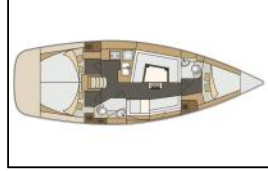

## Segelyacht Elan Impression 40 Tino

Yacht ID:	9007
Yacht type:	Segelyacht
Yacht:	<a href="#">Elan Impression 40 Tino</a>
Marina:	Kroatien / ACI Marina Split
Production year:	2017
Cabins:	3
Deposit:	1.400,00 €