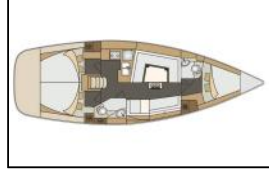

Segelyacht Elan Impression 40 Tino

Yacht ID:	9007
Yacht type:	Segelyacht
Yacht:	Elan Impression 40 Tino
Marina:	Kroatien / ACI Marina Split
Production year:	2017
Cabins:	3
Deposit:	1.400,00 €

Bordküche: Backofen, Gas-Kocher, Gasflasche, Kühlschrank, Pantryausrüstung, Warmes Wasser,

Deckausrüstung: Abnehmbare Cockpittisch, Badeleiter, Beiboot mit Außenborder, Bimini Top, Cockpit Licht, Elektrische Ankerwinde, Fernbedienung für Ankerwinde mit Kettenzähler am Steuerstand, Heckdusche, Sprayhood, Wasserschlauch,