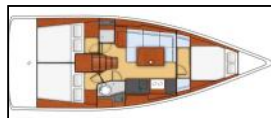

## Segelyacht Oceanis 38 Arsen

Yacht ID:	8977
Yacht type:	Segelyacht
Yacht:	<a href="#">Oceanis 38 Arsen</a>
Marina:	Kroatien / ACI Marina Split
Production year:	2016
Cabins:	3
Deposit:	1.300,00 €

**Bordküche:** Backofen, Gas-Kocher, Kühlschrank, Pantryausrüstung, Warmes Wasser,